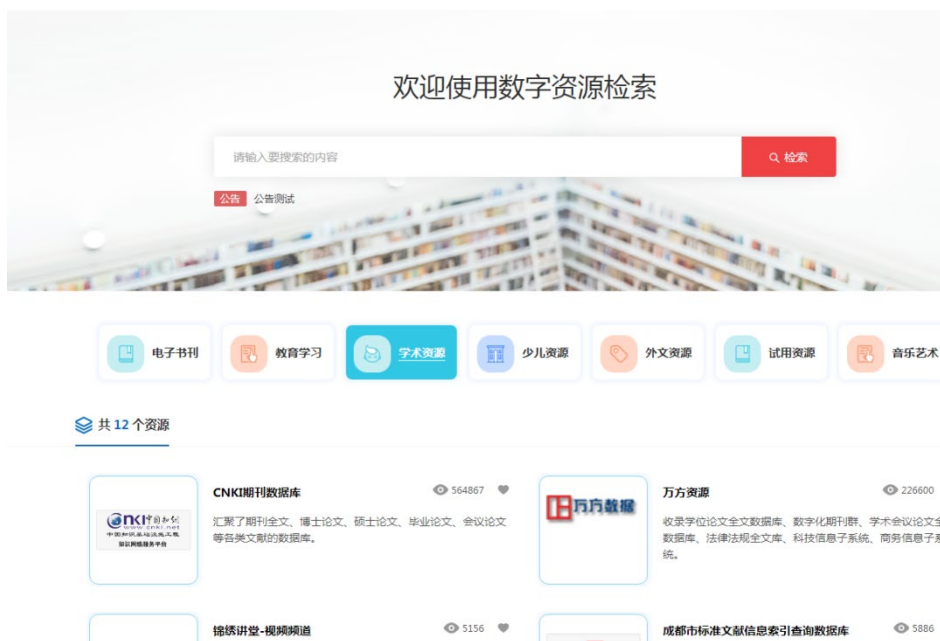

读者证号：为学生本人身份证号

密码：JSXY@2021

初始密码统一设置为以上密码，为个人账户安全情况考虑，请登录后及时修改个人密码。（此前已注册过成都市图书馆、区县图书馆的读者以原账户为准。）

登录后界面如下：有电子书刊、教育学习等栏目，点击进入访问使用即可。

教务处

2021年9月30日